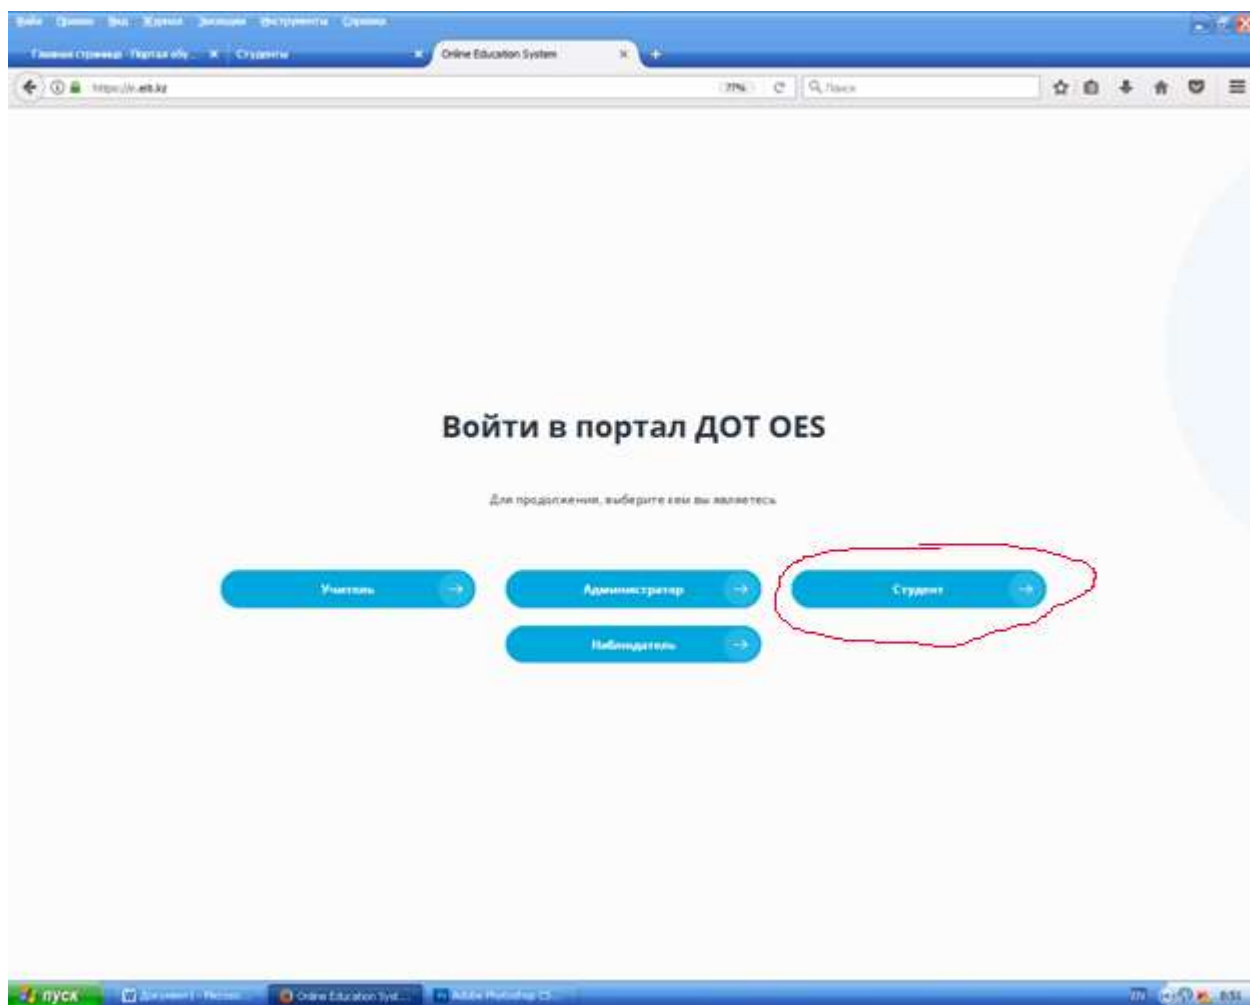

Welcome!

English

Нажать на кнопку Дистанционное отделение и перейти на портал ДОТ.

Выбрать вкладку Студент и перейти в личный кабинет ДОТ.

Ввести свои логин и пароль.

ПАНЕЛЬ УПРАВЛЕНИЯ СТУДЕНТА

Ваша электронная почта: